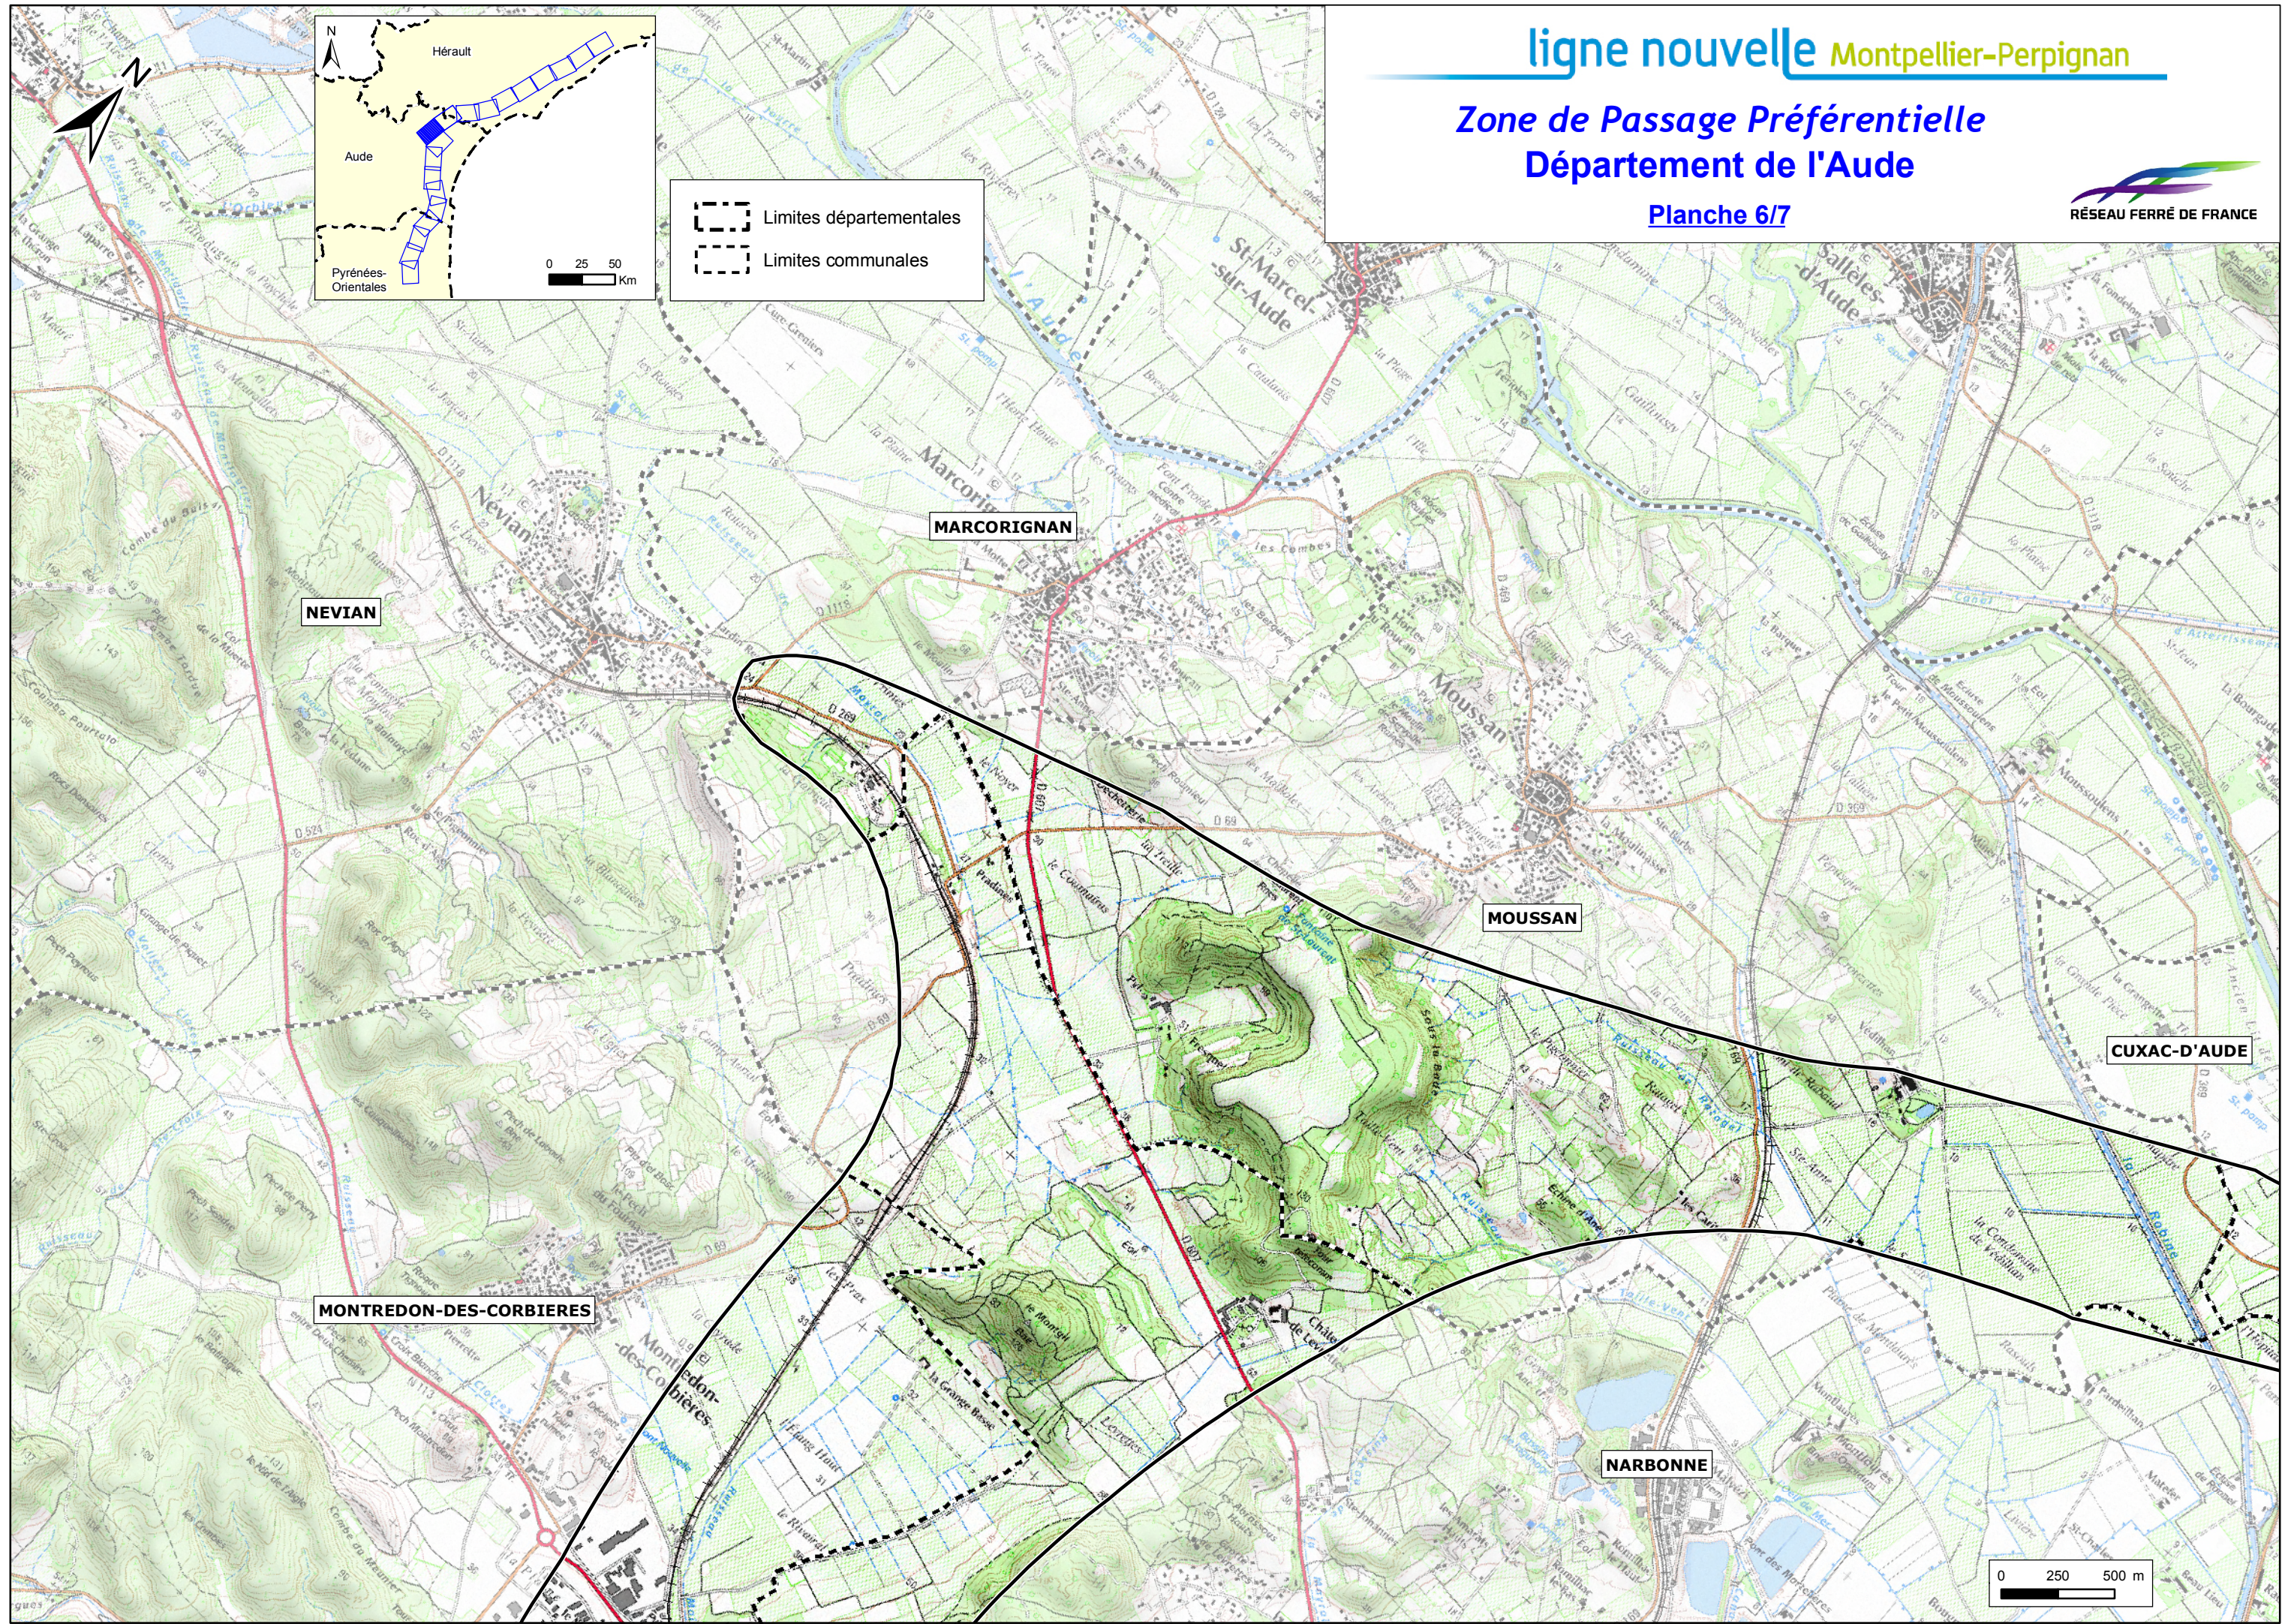

MONTREDON-DES-CORBIERES

NARBONNE

NARBONNE

NARBONNE

--- Limites départementales
--- Limites communales

0 25 50 Km

0 250 500 m

ARMISSAN

--- Limites départementales
--- Limites communales

0 25 50 Km

0 250 500 m